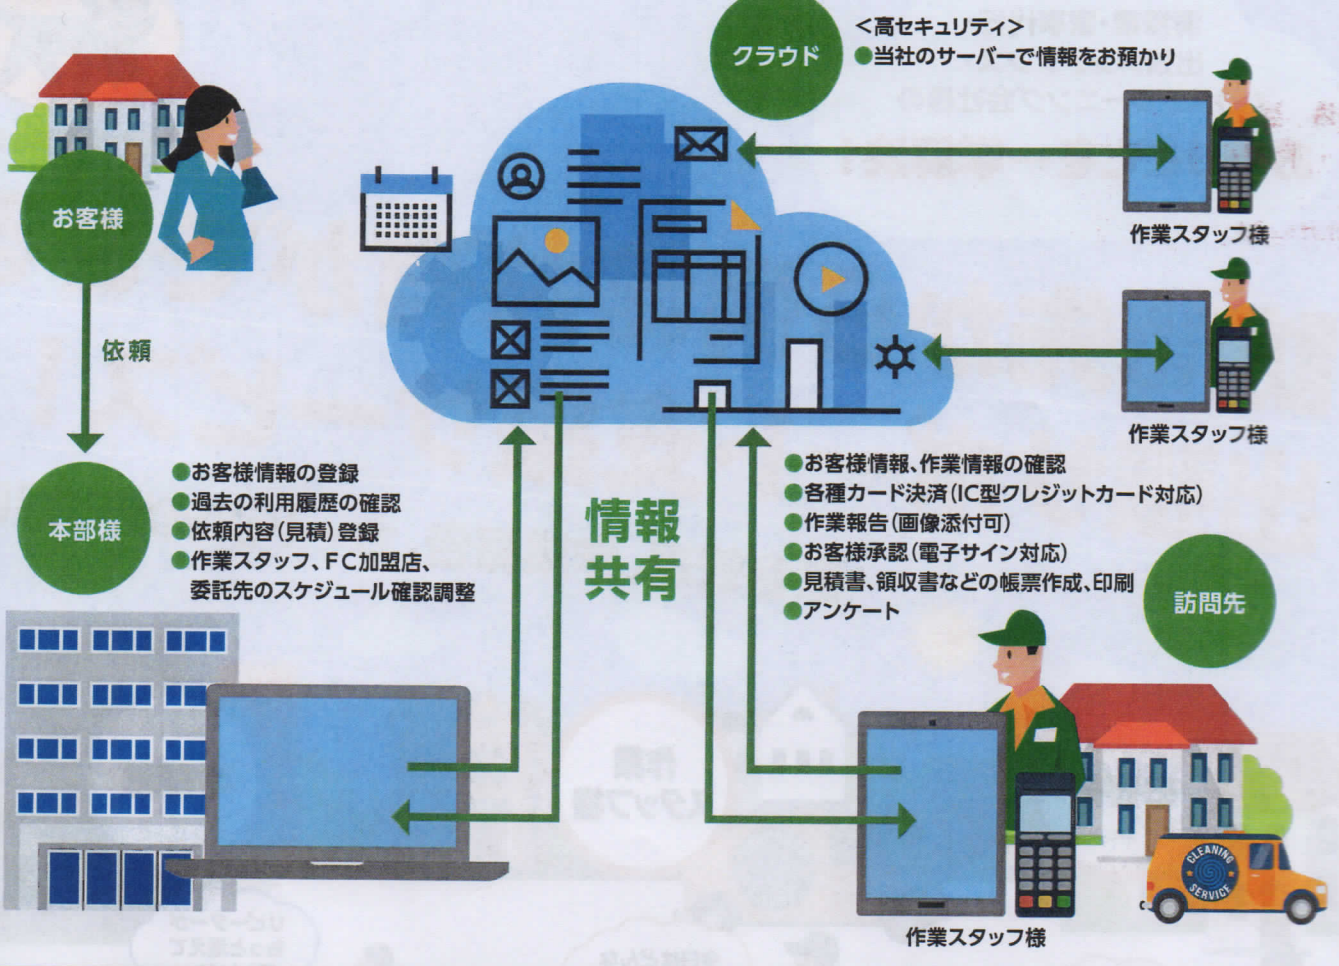

**カード決済ならおつり不要!**

おつりを持ち歩く必要がなく、  
領収書もすぐに発行できます

**スタッフの位置情報取得!**

作業スタッフの開始・終了連絡とともに  
位置情報をリアルタイムで確認できます

**違うスタッフでも同じ対応!**

スタッフ間でお客様情報を共有できるから  
ペットの存在や入ってはいけない部屋、  
お客様の性格などが作業前に確認できます

**モバイル端末でペーパーレス!**

様々な書類をその場で入力・発行可能  
日報や教育資料にも活用できます

**カード決済で現金管理減!**

作業スタッフ・事務作業から  
煩雑な現金管理を減らします

**一目瞭然スケジュール共有!**

スタッフ間でカレンダーを共有できるから  
連絡ミス減!

**らくらく顧客検索!**

管理者のみ閲覧可能な管理簿で  
簡単に顧客検索・閲覧可能です

**業務効率化、利便性向上と同時に顧客満足度向上を実現!**

ヤマトシステム開発株式会社

# 業務イメージ